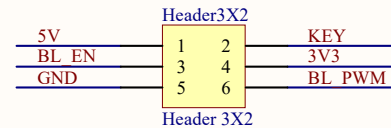

FPC 40P(for WS)  
排线插座 0.5-40pin 后翻盖式 2.0H