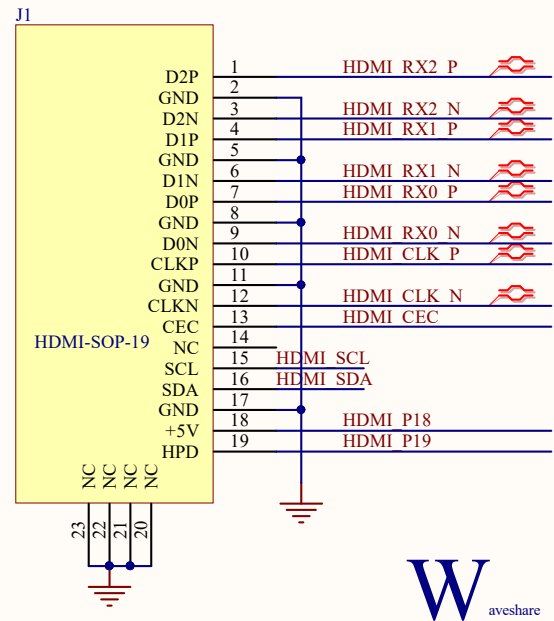

FPC 40P(for WS)  
排线插座 0.5-40pin 后翻盖式 2.0H

### HDMI LCD Adapter