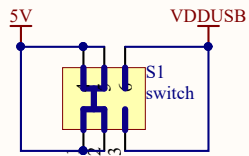

FPC 40P(for WS)  
排线插座 0.5-40pin 后翻盖式 2.0H