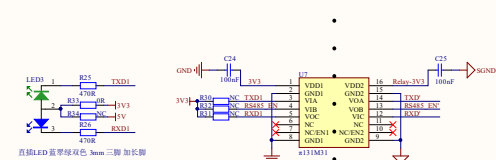

Type-C Interface

Power

W
ESP32-S3-Relay-1CH

ESP32-S3

ESP32-S3 - WROOM-1U

Power

RTC

GPIO	Relay	RTC	RS485	Other
IO0				GPIO0
IO1				
IO2				
IO3				
IO4				
IO5				
IO6				
IO7				
IO8				
IO9				
IO10				
IO11				
IO12				
IO13				
IO14				
IO15				
IO16				
IO17				
IO18				
IO19				
IO20				
IO21				
IO22				
IO23				
IO24				
IO25				
IO26				
IO27				
IO28				
IO29				
IO30				
IO31				
IO32				
IO33				
IO34				
IO35				
IO36				
IO37				
IO38				
IO39				
IO40				
IO41				
IO42				
IO43				
IO44				
IO45				
IO46				
IO47				
IO48				
IO49				
IO50				
IO51				
IO52				
IO53				
IO54				
IO55				
IO56				
IO57				
IO58				
IO59				
IO60				
IO61				
IO62				
IO63				
IO64				
IO65				
IO66				
IO67				
IO68				
IO69				
IO70				
IO71				
IO72				
IO73				
IO74				
IO75				
IO76				
IO77				
IO78				
IO79				
IO80				
IO81				
IO82				
IO83				
IO84				
IO85				
IO86				
IO87				
IO88				
IO89				
IO90				
IO91				
IO92				
IO93				
IO94				
IO95				
IO96				
IO97				
IO98				
IO99				
IO100				

IO extension

Relay

Power Isolation

RS485