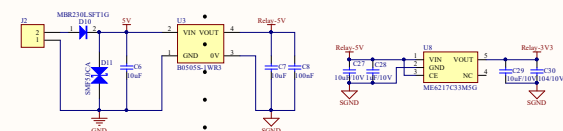

Type-C Interface

Power

W
ESP32-S3-Relay-1CH

ESP32-S3

ESP32-S3 - WROOM-1U

Power

RTC

GPIO	Relay	RTC	RS485	Other
IO0				GPIO0
IO1				
IO2				
IO3				
IO4				
IO5				
IO6				
IO7				
IO8				
IO9				
IO10				
IO11				
IO12				
IO13				
IO14				
IO15				
IO16				
IO17				
IO18				
IO19				
IO20				
IO21				
IO22				
IO23				
IO24				
IO25				
IO26				
IO27				
IO28				
IO29				
IO30				
IO31				
IO32				
IO33				
IO34				
IO35				
IO36				
IO37				
IO38				
IO39				
IO40				
IO41				
IO42				
IO43				
IO44				
IO45				
IO46				
IO47				
IO48				
IO49				
IO50				
IO51				
IO52				
IO53				
IO54				
IO55				
IO56				
IO57				
IO58				
IO59				
IO60				
IO61				
IO62				
IO63				
IO64				
IO65				
IO66				
IO67				
IO68				
IO69				
IO70				
IO71				
IO72				
IO73				
IO74				
IO75				
IO76				
IO77				
IO78				
IO79				
IO80				
IO81				
IO82				
IO83				
IO84				
IO85				
IO86				
IO87				
IO88				
IO89				
IO90				
IO91				
IO92				
IO93				
IO94				
IO95				
IO96				
IO97				
IO98				
IO99				
IO100				

IO extension

Relay

Power Isolation

RS485