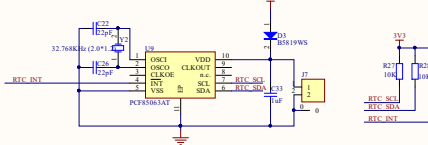

Type-C Interface

Power

W
ESP32-S3-Relay-1CH

ESP32-S3

ESP32-S3 - WROOM-1U

Power

RTC

GPIO	Relay	RTC	RS485	Other
IO0				GPIO0
IO1				
IO2				
IO3				
IO4				
IO5				
IO6				
IO7				
IO8				
IO9				
IO10				
IO11				
IO12				
IO13				
IO14				
IO15				
IO16				
IO17				
IO18				
IO19				
IO20				
IO21				
IO22				
IO23				
IO24				
IO25				
IO26				
IO27				
IO28				
IO29				
IO30				
IO31				
IO32				
IO33				
IO34				
IO35				
IO36				
IO37				
IO38				
IO39				
IO40				
IO41				
IO42				
IO43				
IO44				
IO45				
IO46				
IO47				
IO48				
IO49				
IO50				
IO51				
IO52				
IO53				
IO54				
IO55				
IO56				
IO57				
IO58				
IO59				
IO60				
IO61				
IO62				
IO63				
IO64				
IO65				
IO66				
IO67				
IO68				
IO69				
IO70				
IO71				
IO72				
IO73				
IO74				
IO75				
IO76				
IO77				
IO78				
IO79				
IO80				
IO81				
IO82				
IO83				
IO84				
IO85				
IO86				
IO87				
IO88				
IO89				
IO90				
IO91				
IO92				
IO93				
IO94				
IO95				
IO96				
IO97				
IO98				
IO99				
IO100				

IO extension

Relay

Power Isolation

RS485