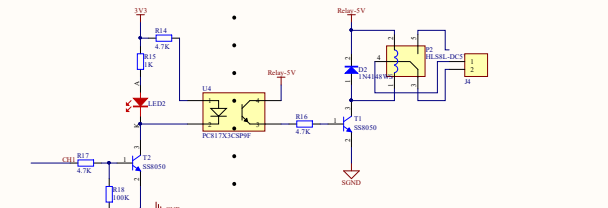

Type-C Interface

Power

W
ESP32-S3-Relay-1CH

ESP32-S3

ESP32-S3 - WROOM-1U

Power

RTC

GPIO	Relay	RTC	RS485	Other
IO0				GPIO0
IO1				
IO2				
IO3				
IO4				
IO5				
IO6				
IO7				
IO8				
IO9				
IO10				
IO11				
IO12				
IO13				
IO14				
IO15				
IO16				
IO17				
IO18				
IO19				
IO20				
IO21				
IO22				
IO23				
IO24				
IO25				
IO26				
IO27				
IO28				
IO29				
IO30				
IO31				
IO32				
IO33				
IO34				
IO35				
IO36				
IO37				
IO38				
IO39				
IO40				
IO41				
IO42				
IO43				
IO44				
IO45				
IO46				
IO47				
IO48				
IO49				
IO50				
IO51				
IO52				
IO53				
IO54				
IO55				
IO56				
IO57				
IO58				
IO59				
IO60				
IO61				
IO62				
IO63				
IO64				
IO65				
IO66				
IO67				
IO68				
IO69				
IO70				
IO71				
IO72				
IO73				
IO74				
IO75				
IO76				
IO77				
IO78				
IO79				
IO80				
IO81				
IO82				
IO83				
IO84				
IO85				
IO86				
IO87				
IO88				
IO89				
IO90				
IO91				
IO92				
IO93				
IO94				
IO95				
IO96				
IO97				
IO98				
IO99				
IO100				

IO extension

Relay

Power Isolation

RS485