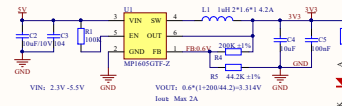

Type-C Interface

Power

W
ESP32-S3-Relay-1CH

ESP32-S3

ESP32-S3 - WROOM-1U

Power

RTC

GPIO	Relay	RTC	RS485	Other
IO0				GPIO0
IO1				
IO2				
IO3				
IO4				
IO5				
IO6				
IO7				
IO8				
IO9				
IO10				
IO11				
IO12				
IO13				
IO14				
IO15				
IO16				
IO17				
IO18				
IO19				
IO20				
IO21				
IO22				
IO23				
IO24				
IO25				
IO26				
IO27				
IO28				
IO29				
IO30				
IO31				
IO32				
IO33				
IO34				
IO35				
IO36				
IO37				
IO38				
IO39				
IO40				
IO41				
IO42				
IO43				
IO44				
IO45				
IO46				
IO47				
IO48				
IO49				
IO50				
IO51				
IO52				
IO53				
IO54				
IO55				
IO56				
IO57				
IO58				
IO59				
IO60				
IO61				
IO62				
IO63				
IO64				
IO65				
IO66				
IO67				
IO68				
IO69				
IO70				
IO71				
IO72				
IO73				
IO74				
IO75				
IO76				
IO77				
IO78				
IO79				
IO80				
IO81				
IO82				
IO83				
IO84				
IO85				
IO86				
IO87				
IO88				
IO89				
IO90				
IO91				
IO92				
IO93				
IO94				
IO95				
IO96				
IO97				
IO98				
IO99				
IO100				