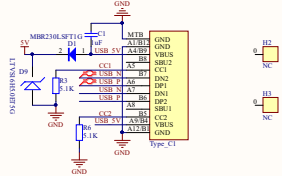

Type-C Interface

Power

W
ESP32-S3-Relay-1CH

ESP32-S3

ESP32-S3 - WROOM-1U

Power

RTC

GPIO	Relay	RTC	RS485	Other
IO0				GPIO0
IO1				
IO2				
IO3				
IO4				
IO5				
IO6				
IO7				
IO8				
IO9				
IO10				
IO11				
IO12				
IO13				
IO14				
IO15				
IO16				
IO17				
IO18				
IO19				
IO20				
IO21				
IO22				
IO23				
IO24				
IO25				
IO26				
IO27				
IO28				
IO29				
IO30				
IO31				
IO32				
IO33				
IO34				
IO35				
IO36				
IO37				
IO38				
IO39				
IO40				
IO41				
IO42				
IO43				
IO44				
IO45				
IO46				
IO47				
IO48				
IO49				
IO50				
IO51				
IO52				
IO53				
IO54				
IO55				
IO56				
IO57				
IO58				
IO59				
IO60				
IO61				
IO62				
IO63				
IO64				
IO65				
IO66				
IO67				
IO68				
IO69				
IO70				
IO71				
IO72				
IO73				
IO74				
IO75				
IO76				
IO77				
IO78				
IO79				
IO80				
IO81				
IO82				
IO83				
IO84				
IO85				
IO86				
IO87				
IO88				
IO89				
IO90				
IO91				
IO92				
IO93				
IO94				
IO95				
IO96				
IO97				
IO98				
IO99				
IO100				

IO extension

Relay

Power Isolation

RS485