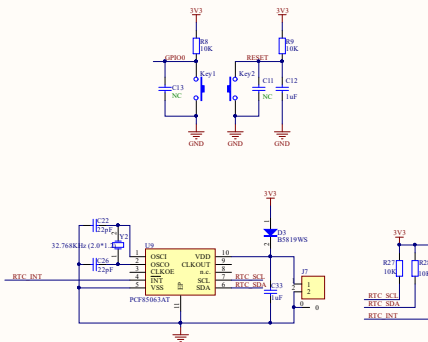

Type-C Interface

Power

W
ESP32-S3-Relay-1CH

ESP32-S3

ESP32-S3 - WROOM-1U

Power

RTC

GPIO	Relay	RTC	RS485	Other
IO0				GPIO0
IO1				
IO2				
IO3				
IO4				
IO5				
IO6				
IO7				
IO8				
IO9				
IO10				
IO11				
IO12				
IO13				
IO14				
IO15				
IO16				
IO17				
IO18				
IO19				
IO20				
IO21				
IO22				
IO23				
IO24				
IO25				
IO26				
IO27				
IO28				
IO29				
IO30				
IO31				
IO32				
IO33				
IO34				
IO35				
IO36				
IO37				
IO38				
IO39				
IO40				
IO41				
IO42				
IO43				
IO44				
IO45				
IO46				
IO47				
IO48				
IO49				
IO50				
IO51				
IO52				
IO53				
IO54				
IO55				
IO56				
IO57				
IO58				
IO59				
IO60				
IO61				
IO62				
IO63				
IO64				
IO65				
IO66				
IO67				
IO68				
IO69				
IO70				
IO71				
IO72				
IO73				
IO74				
IO75				
IO76				
IO77				
IO78				
IO79				
IO80				
IO81				
IO82				
IO83				
IO84				
IO85				
IO86				
IO87				
IO88				
IO89				
IO90				
IO91				
IO92				
IO93				
IO94				
IO95				
IO96				
IO97				
IO98				
IO99				
IO100				

IO extension

Relay

Power Isolation

RS485