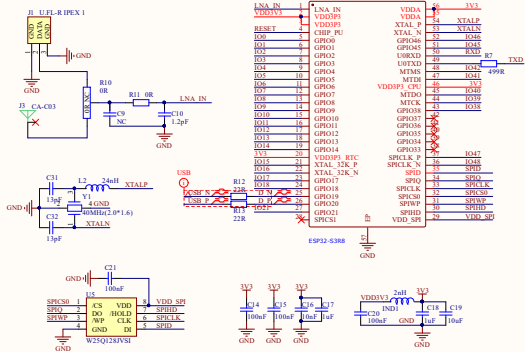

Type-C Interface

Power

W
ESP32-S3-Relay-1CH

ESP32-S3

ESP32-S3 - WROOM-1U

Power

RTC

GPIO	Relay	RTC	RS485	Other
IO0				GPIO0
IO1				
IO2				
IO3				
IO4				
IO5				
IO6				
IO7				
IO8				
IO9				
IO10				
IO11				
IO12				
IO13				
IO14				
IO15				
IO16				
IO17				
IO18				
IO19				
IO20				
IO21				
IO22				
IO23				
IO24				
IO25				
IO26				
IO27				
IO28				
IO29				
IO30				
IO31				
IO32				
IO33				
IO34				
IO35				
IO36				
IO37				
IO38				
IO39				
IO40				
IO41				
IO42				
IO43				
IO44				
IO45				
IO46				
IO47				
IO48				
IO49				
IO50				
IO51				
IO52				
IO53				
IO54				
IO55				
IO56				
IO57				
IO58				
IO59				
IO60				
IO61				
IO62				
IO63				
IO64				
IO65				
IO66				
IO67				
IO68				
IO69				
IO70				
IO71				
IO72				
IO73				
IO74				
IO75				
IO76				
IO77				
IO78				
IO79				
IO80				
IO81				
IO82				
IO83				
IO84				
IO85				
IO86				
IO87				
IO88				
IO89				
IO90				
IO91				
IO92				
IO93				
IO94				
IO95				
IO96				
IO97				
IO98				
IO99				
IO100				

IO extension

Relay

Power Isolation

RS485