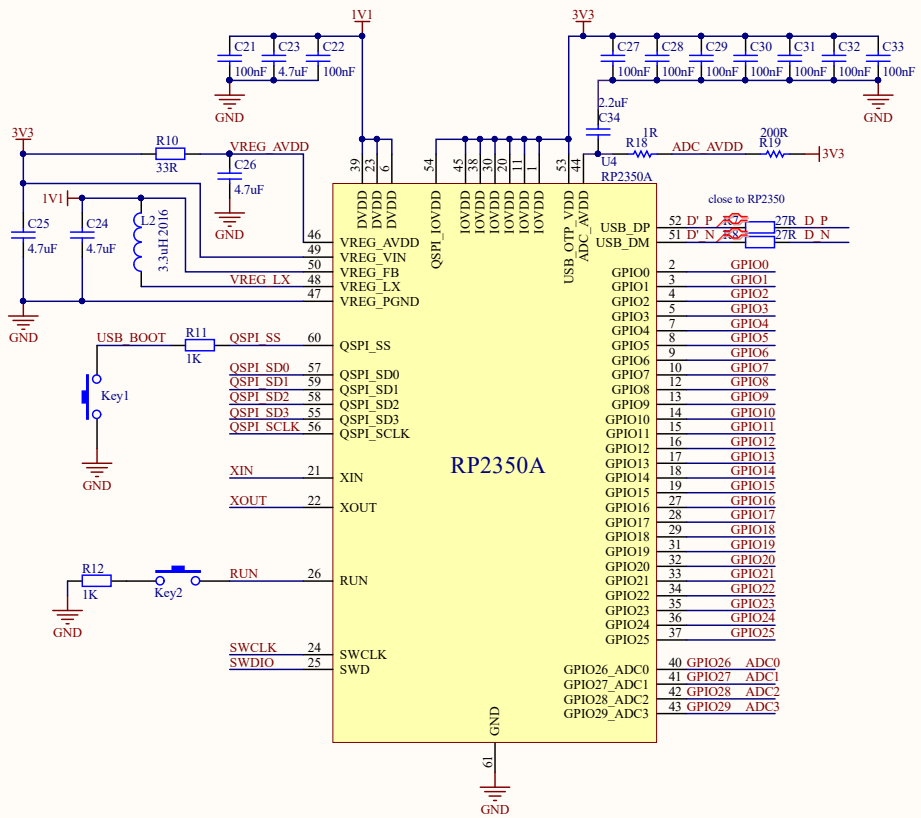

RP2350-ETH

ETH

CORE