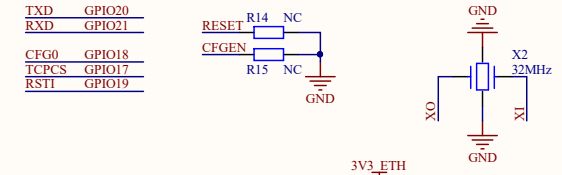

RP2350-ETH

ETH

CORE