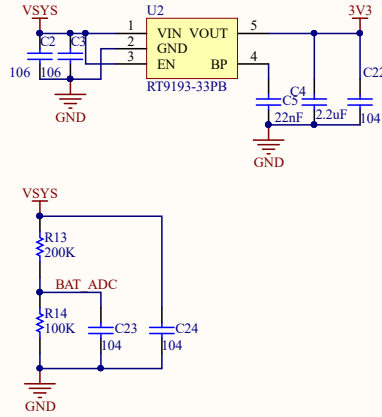

Type-C

RP2350

RP2350-Touch-LCD-1.28

GPIO_OUT