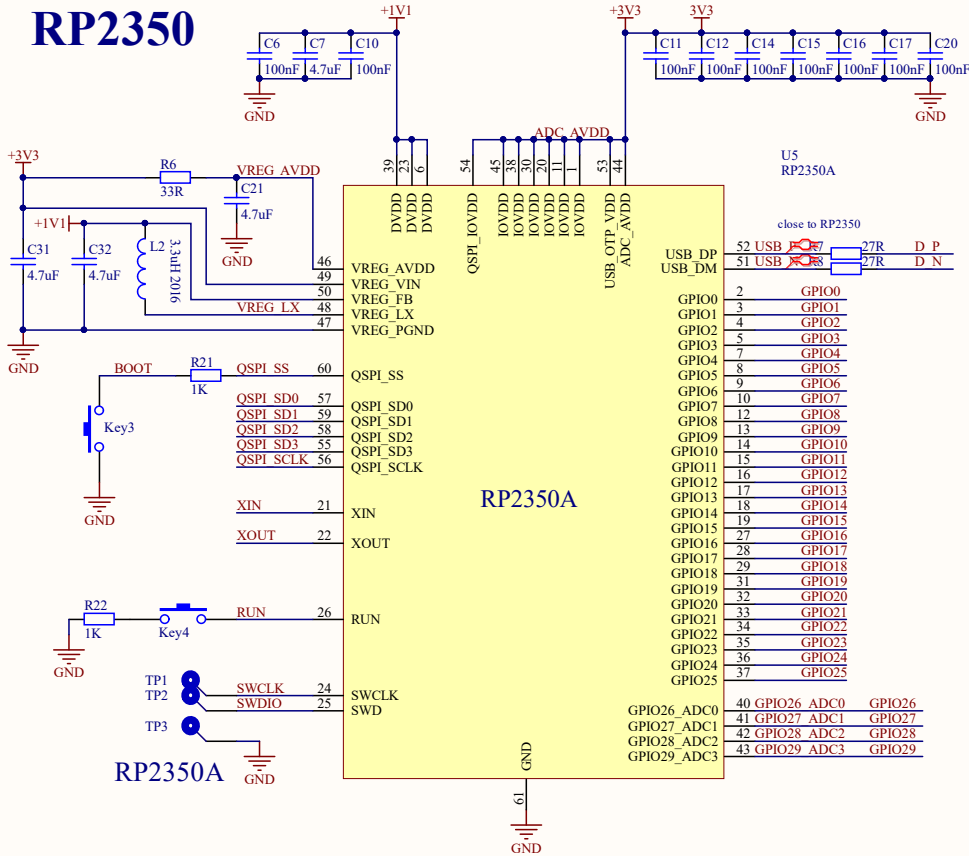

# Type-C

# RP2350

# RP2350-Touch-LCD-1.28