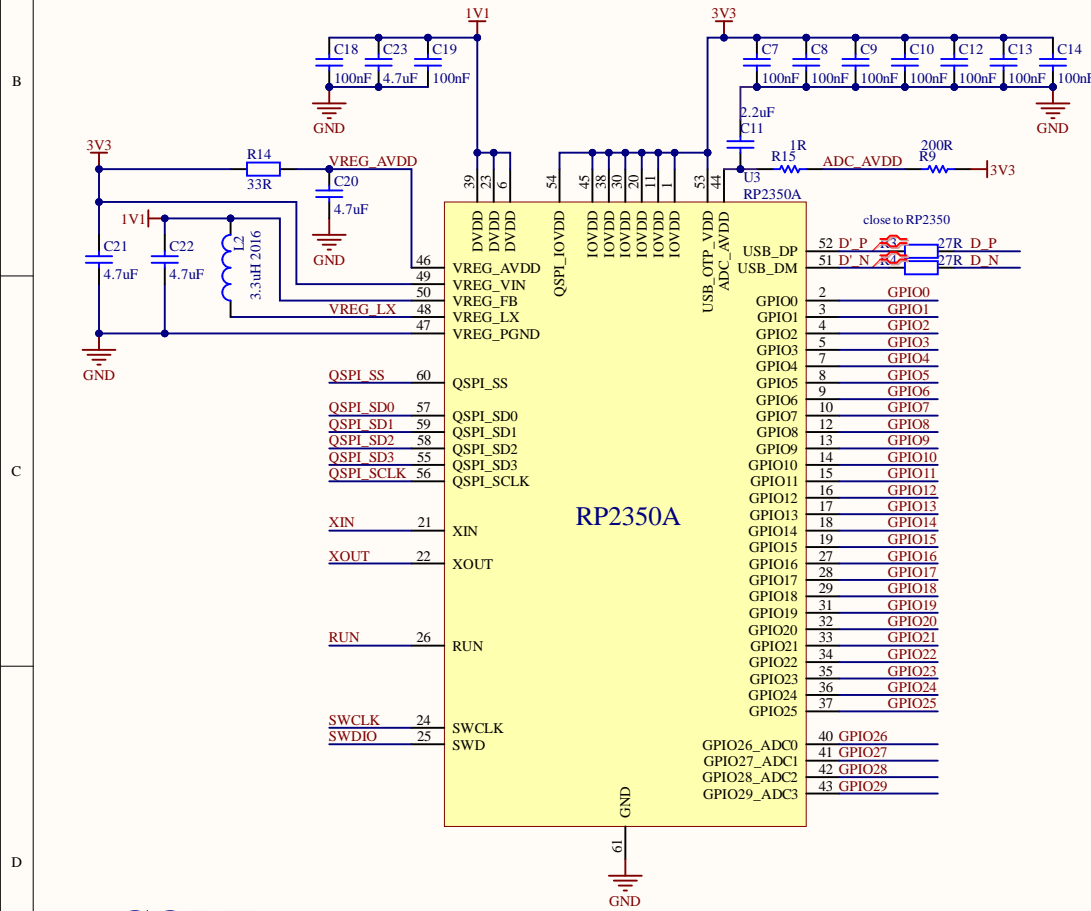

Key

Flash

CORE