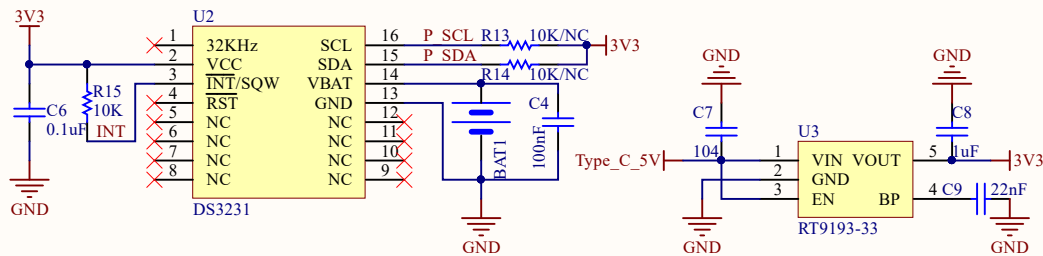

Type C Power

WDOG

I2C Address: 0x67

I2C Address: 0x68

RTC

RTC WatchDog HAT (B)

GND D26 D19 D13 D6 D5 SDA0 GND SCK MIS O MOSI 3V3 D22 D27 D17 GND D4 SCL SDA 3V3

D21 D20 D16 GND D12 GND SCL0 CE1 CE0 D25 GND D24 D23 GND D18 RX TX GND 5V 5V