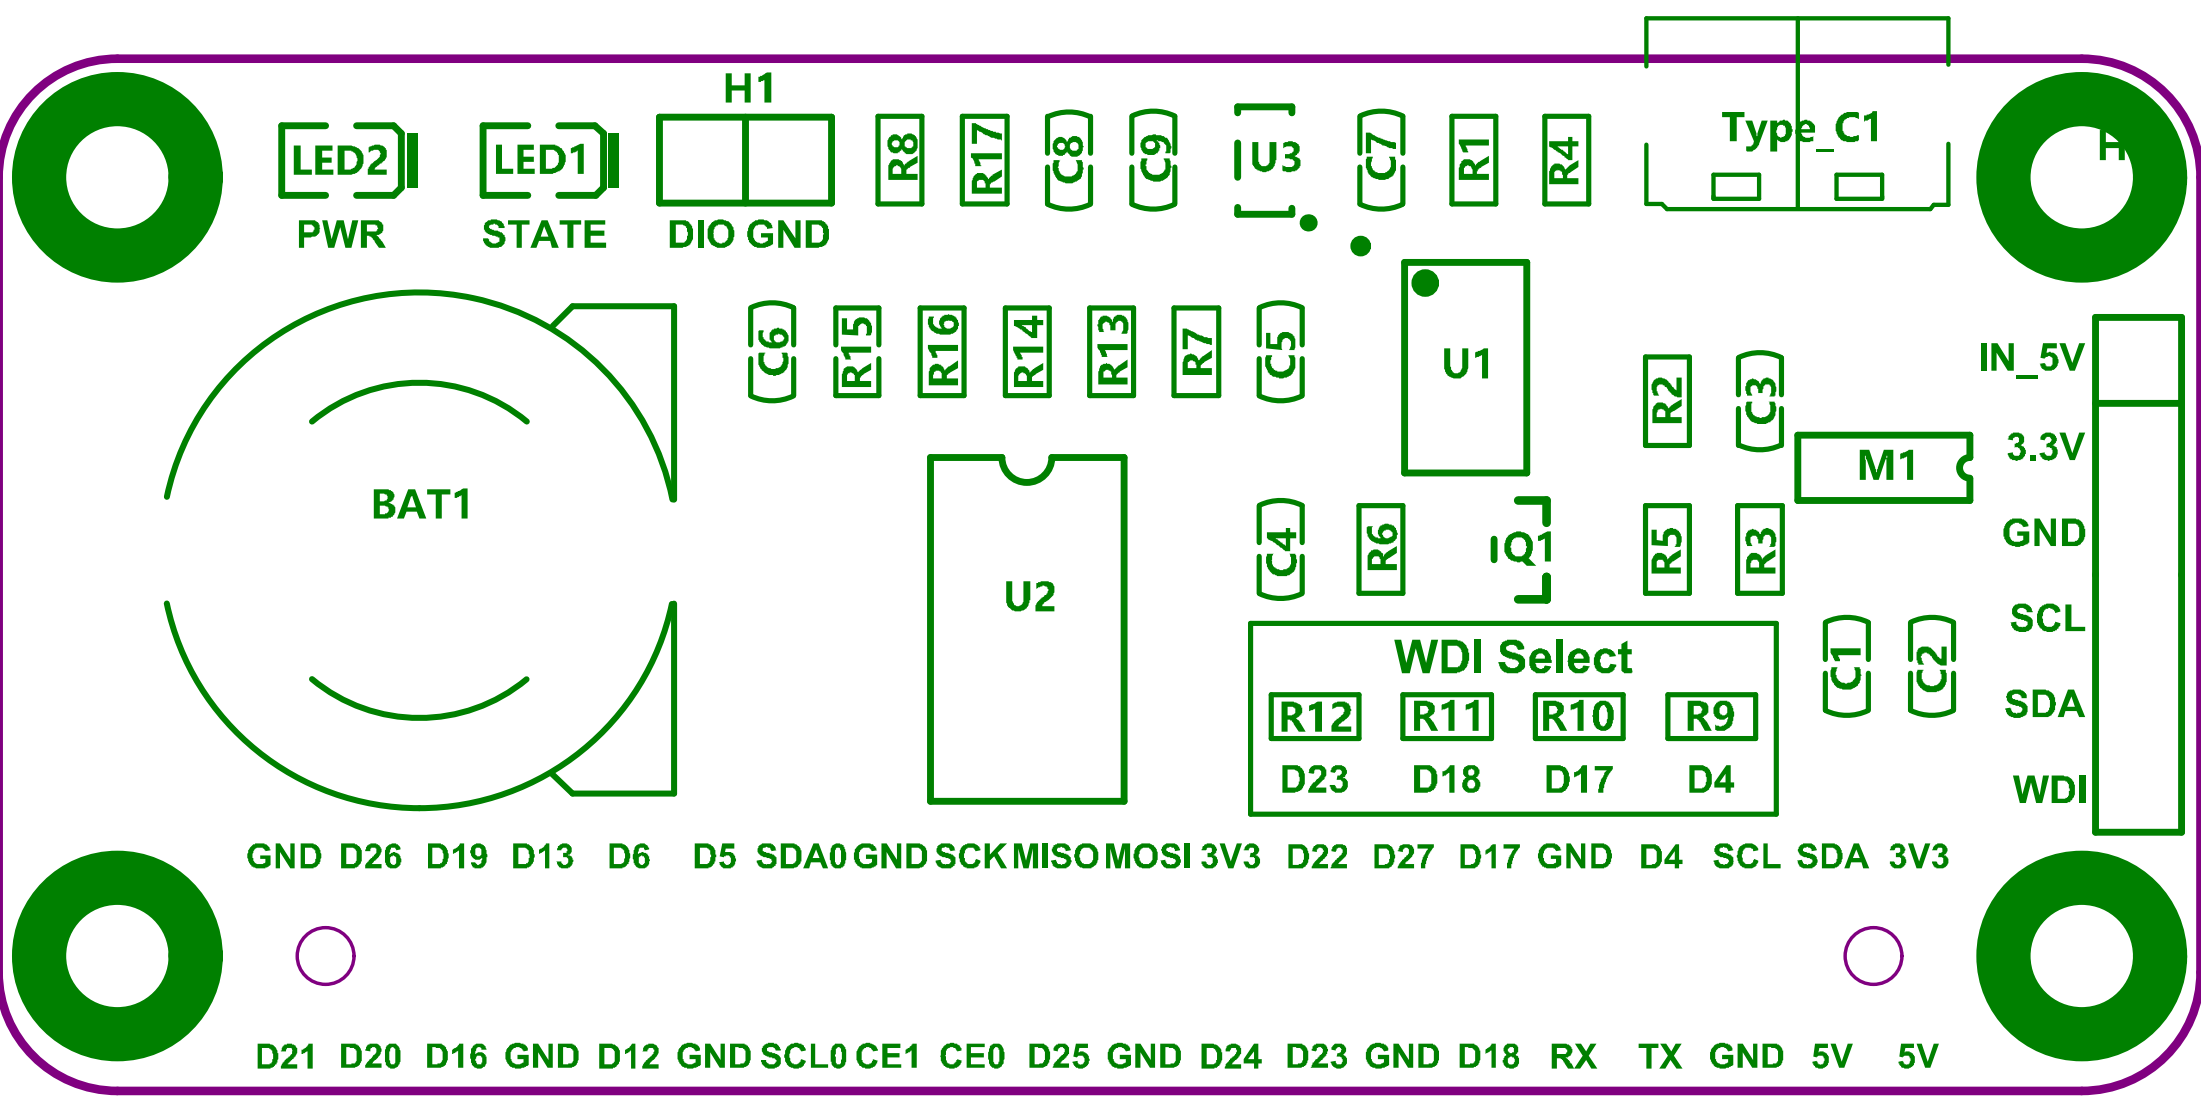

Type C Power

WDOG

I2C Address: 0x67

I2C Address: 0x68

RTC

RTC WatchDog HAT (B)

GND D26 D19 D13 D6 D5 SDA0 GND SCK MIS O MOSI 3V3 D22 D27 D17 GND D4 SCL SDA 3V3

D21 D20 D16 GND D12 GND SCL0 CE1 CE0 D25 GND D24 D23 GND D18 RX TX GND 5V 5V