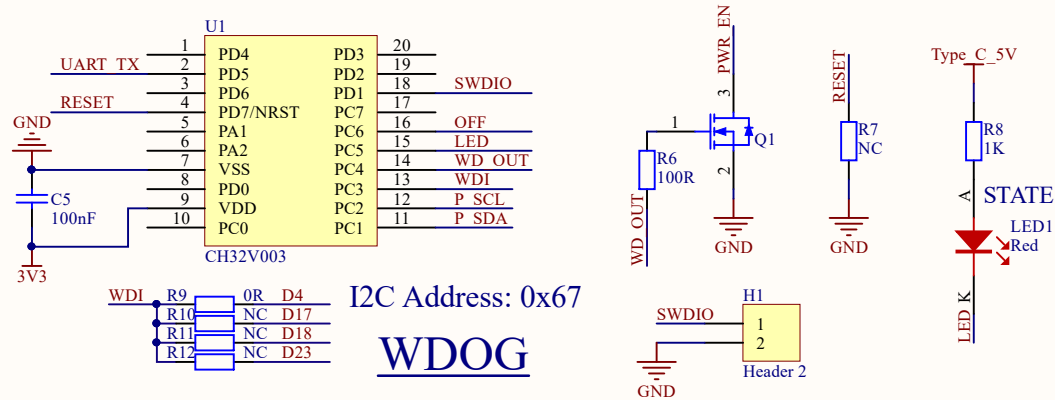

Type C Power

WDOG

I2C Address: 0x67

I2C Address: 0x68

RTC

RTC WatchDog HAT (B)

GND D26 D19 D13 D6 D5 SDA0 GND SCK MIS O MOSI 3V3 D22 D27 D17 GND D4 SCL SDA 3V3

D21 D20 D16 GND D12 GND SCL0 CE1 CE0 D25 GND D24 D23 GND D18 RX TX GND 5V 5V