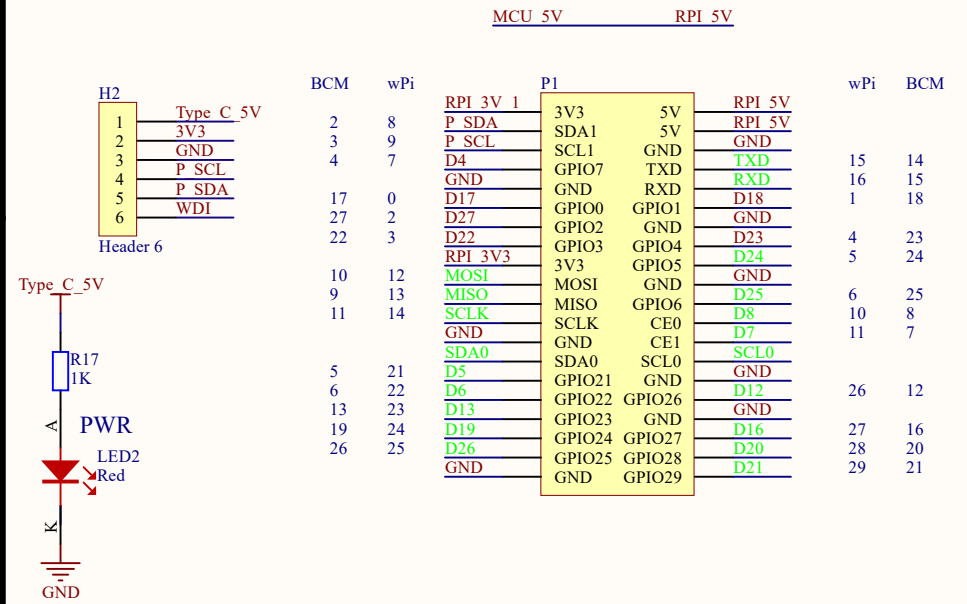

Type C Power

WDOG

I2C Address: 0x67

I2C Address: 0x68

RTC

RTC WatchDog HAT (B)

GND D26 D19 D13 D6 D5 SDA0 GND SCK MIS O MOSI 3V3 D22 D27 D17 GND D4 SCL SDA 3V3

D21 D20 D16 GND D12 GND SCL0 CE1 CE0 D25 GND D24 D23 GND D18 RX TX GND 5V 5V