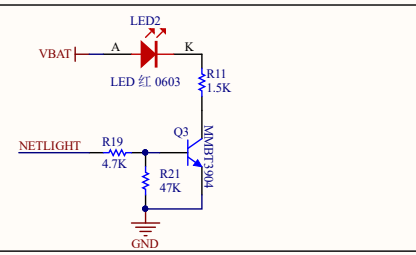

Power

UART JMP

UART

SIM7028 NB-IoT HAT

Interface

RESET

Antenna

LTE ANT

SIM_CAR

USB

Raspberry Interface

插座 黑色贴片排母 2*20 (2.54mm) 塑高3.5mm 带定位