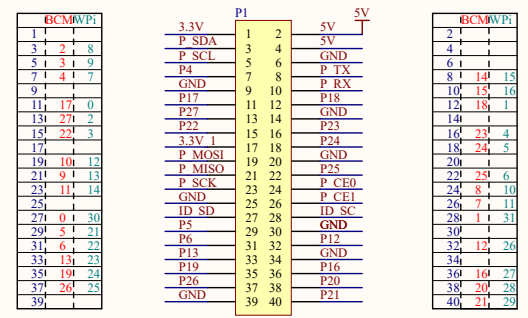

Power

UART JMP

UART

SIM7028 NB-IoT HAT

Interface

RESET

Antenna

LTE ANT

SIM_CAR

USB

Raspberry Interface

插座 黑色贴片排母 2*20 (2.54mm) 塑高3.5mm 带定位