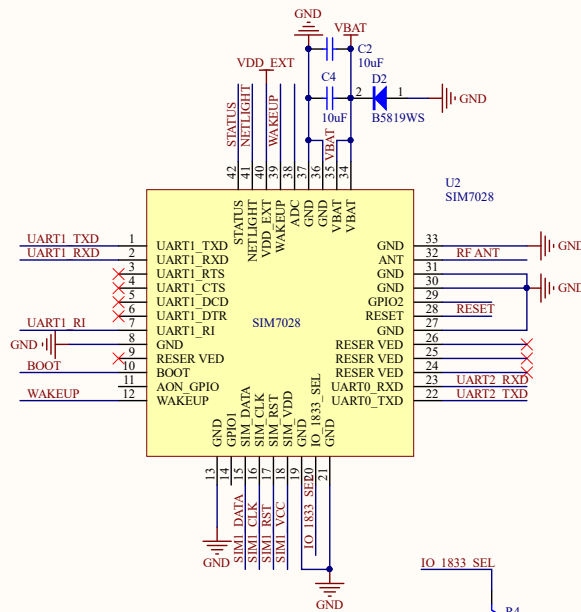

Power

UART JMP

UART

SIM7028 NB-IoT HAT

Interface

RESET

Antenna

LTE ANT

SIM_CAR

USB

Raspberry Interface

插座 黑色贴片排母 2*20 (2.54mm) 塑高3.5mm 带定位