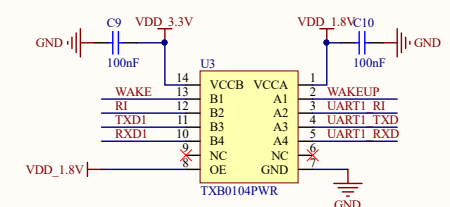

Power

UART JMP

UART

SIM7028 NB-IoT HAT

Interface

RESET

Antenna

LTE ANT

SIM_CAR

USB

Raspberry Interface

插座 黑色贴片排母 2*20 (2.54mm) 塑高3.5mm 带定位