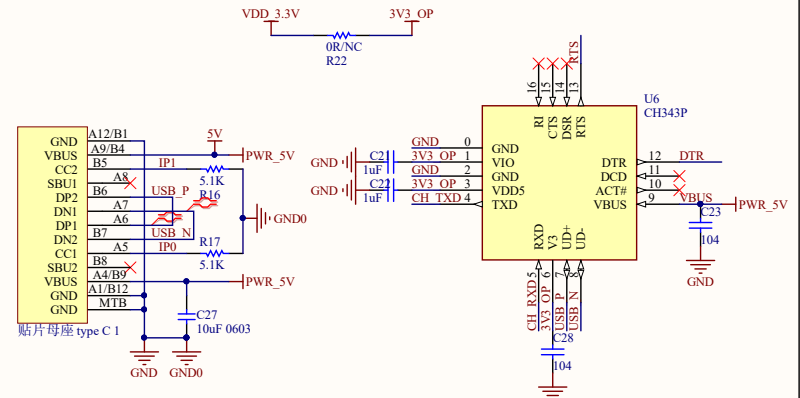

Power

UART JMP

UART

SIM7028 NB-IoT HAT

Interface

RESET

Antenna

LTE ANT

SIM_CAR

USB

Raspberry Interface

插座 黑色贴片排母 2*20 (2.54mm) 塑高3.5mm 带定位