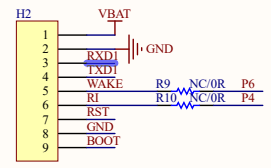

Power

UART JMP

UART

SIM7028 NB-IoT HAT

Interface

RESET

Antenna

LTE ANT

SIM_CAR

USB

Raspberry Interface

插座 黑色贴片排母 2*20 (2.54mm) 塑高3.5mm 带定位