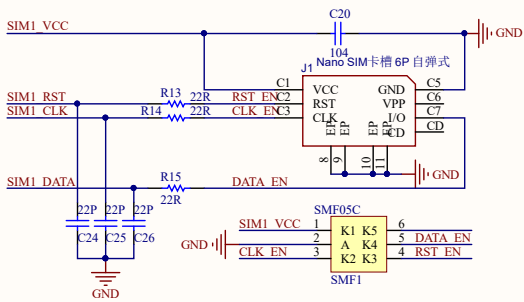

Power

UART JMP

UART

SIM7028 NB-IoT HAT

Interface

RESET

Antenna

LTE ANT

SIM_CAR

USB

Raspberry Interface

插座 黑色贴片排母 2*20 (2.54mm) 塑高3.5mm 带定位