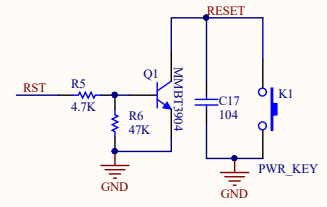

Power

UART JMP

UART

SIM7028 NB-IoT HAT

Interface

RESET

Antenna

LTE ANT

SIM_CAR

USB

Raspberry Interface

插座 黑色贴片排母 2*20 (2.54mm) 塑高3.5mm 带定位