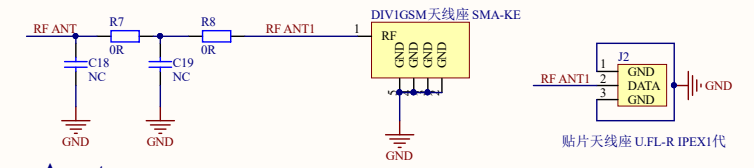

Power

UART JMP

UART

SIM7028 NB-IoT HAT

Interface

RESET

Antenna

LTE ANT

SIM_CAR

USB

Raspberry Interface

插座 黑色贴片排母 2*20 (2.54mm) 塑高3.5mm 带定位