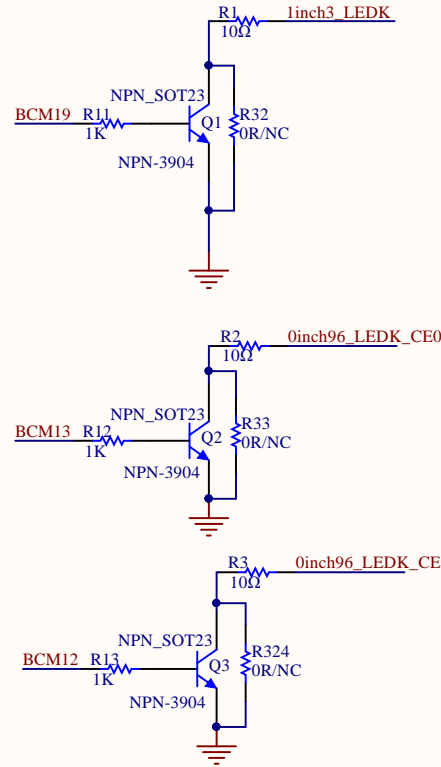

40pin connector

PWM

LOGO