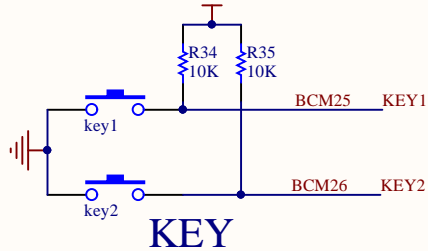

40pin connector

PWM

LOGO