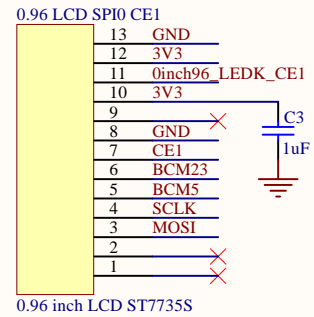

40pin connector

PWM

LOGO