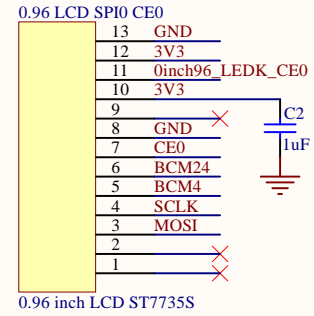

40pin connector

PWM

LOGO