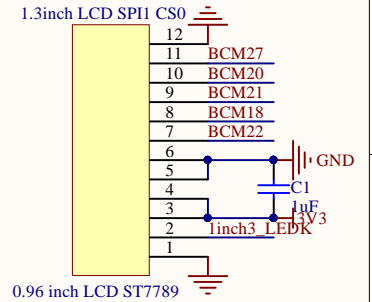

40pin connector

PWM

LOGO